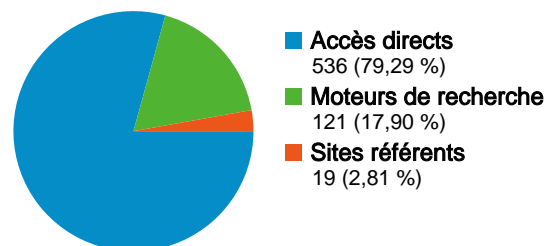

Pages	Pages vues	Pages vues (en %)
/accueil.php	841	100,00 %

Vue d'ensemble des visiteurs

Comparaison avec : Site

352 internautes ont visité ce site.

 **676** Visites

 **352** Visiteurs uniques absolus

 **841** Pages vues

 **1,24** Nombre moyen de pages vues

 **00:00:55** Temps passé sur le site

 **81,80 %** Taux de rebond

 **45,27 %** Nouvelles visites

Profil technique

Navigateur	Visites	Visites (en %)	Vitesse de connexion	Visites	Visites (en %)
Internet Explorer	456	67,46 %	DSL	476	70,41 %
Firefox	199	29,44 %	Unknown	165	24,41 %
Mozilla	16	2,37 %	T1	16	2,37 %
Safari	4	0,59 %	Cable	11	1,63 %
Opera	1	0,15 %	Dialup	8	1,18 %

L'ensemble des sources de trafic a généré 676 visites au total.

 79,29 % Accès directs

 2,81 % Sites référents

 17,90 % Moteurs de recherche

Principales sources de trafic

Sources	Visites	Visites (en %)	Mots clés	Visites	Visites (en %)
(direct) ((none))	536	79,29 %	vendée airsoft	58	47,93 %
google (organic)	115	17,01 %	vendee airsoft	36	29,75 %
forum.bestofchat.com	8	1,18 %	airsoft vendee	6	4,96 %
france-airsoft.fr (referral)	5	0,74 %	vendée air soft	6	4,96 %
msn (organic)	3	0,44 %	airsoft	5	4,13 %