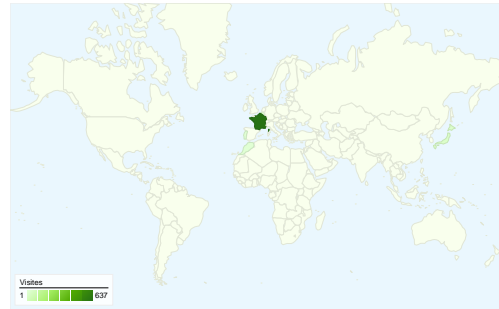

Fréquentation du site

676 Visites

841 Pages vues

1,24 Pages par visite

81,80 % Taux de rebond

00:00:55 Temps moyen sur le site

45,12 % Nouvelles visites (en %)

Vue d'ensemble des visiteurs

Visiteurs
352

Synthèse géographique world

Vue d'ensemble des sources de trafic

- **Accès directs**
536 (79,29 %)
- **Moteurs de recherche**
121 (17,90 %)
- **Sites référents**
19 (2,81 %)

Vue d'ensemble du contenu

676 visites, provenant de 14 pays/territoires.

Fréquentation du site

Visites	Pages par visite	Temps moyen sur le site	Nouvelles visites (en %)	Taux de rebond	
676 Total du site (en %) : 100,00 %	1,24 Moyenne du site : 1,24 (0,00 %)	00:00:55 Moyenne du site : 00:00:55 (0,00 %)	45,27 % Moyenne du site : 45,12 % (0,33 %)	81,80 % Moyenne du site : 81,80 % (0,00 %)	
Pays/Territoire	Visites	Pages par visite	Temps moyen sur le site	Nouvelles visites (en %)	Taux de rebond
France	637	1,25	00:00:56	42,39 %	81,63 %
Japan	22	1,09	00:00:02	100,00 %	90,91 %
Belgium	3	1,33	00:04:48	100,00 %	66,67 %
Morocco	2	1,00	00:00:00	50,00 %	100,00 %
Portugal	2	1,00	00:00:00	50,00 %	100,00 %
Canada	2	1,00	00:00:00	100,00 %	100,00 %
Romania	1	1,00	00:00:00	100,00 %	100,00 %
New Caledonia	1	1,00	00:00:00	100,00 %	100,00 %
Germany	1	2,00	00:00:30	100,00 %	0,00 %
Switzerland	1	1,00	00:00:00	100,00 %	100,00 %