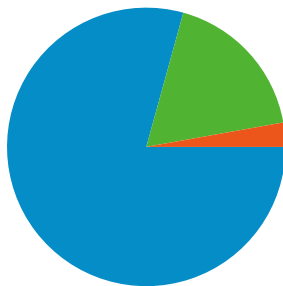

Fréquentation du site

676 Visites

841 Pages vues

1,24 Pages par visite

81,80 % Taux de rebond

00:00:55 Temps moyen sur le site

45,12 % Nouvelles visites (en %)

Vue d'ensemble des visiteurs

Visiteurs
352

Synthèse géographique world

Vue d'ensemble des sources de trafic

- **Accès directs**
536 (79,29 %)
- **Moteurs de recherche**
121 (17,90 %)
- **Sites référents**
19 (2,81 %)

Vue d'ensemble du contenu

Pages	Pages vues	Pages vues (en %)
/accueil.php	841	100,00 %

Vue d'ensemble des visiteurs

Comparaison avec : Site

352 internautes ont visité ce site.

 **676** Visites

 **352** Visiteurs uniques absolus

 **841** Pages vues

De 1 à 10 sur 14

Les pages de ce site ont été consultées 841 fois au total.

 **841** Pages vues

 **676** Consultations uniques

 **81,80 %** Taux de rebond

Pages les plus consultées

Pages	Pages vues	Pages vues (en %)
/accueil.php	841	100,00 %