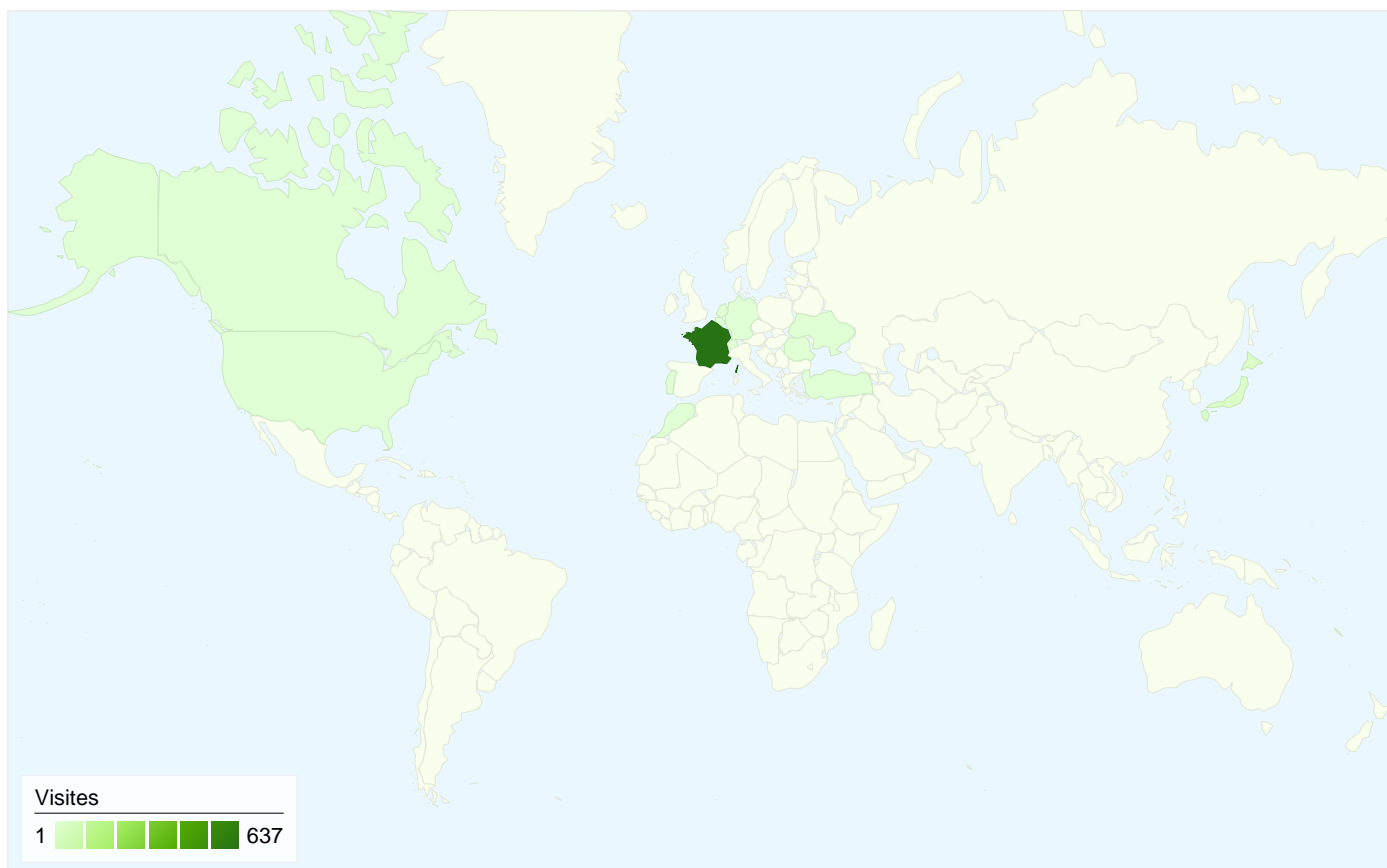

Visiteurs
352

Synthèse géographique world

Vue d'ensemble des sources de trafic

- **Accès directs**
536 (79,29 %)
- **Moteurs de recherche**
121 (17,90 %)
- **Sites référents**
19 (2,81 %)

Vue d'ensemble du contenu

L'ensemble des sources de trafic a généré 676 visites au total.

 79,29 % Accès directs

 2,81 % Sites référents

 17,90 % Moteurs de recherche

Principales sources de trafic

Sources	Visites	Visites (en %)	Mots clés	Visites	Visites (en %)
(direct) ((none))	536	79,29 %	vendée airsoft	58	47,93 %
google (organic)	115	17,01 %	vendee airsoft	36	29,75 %
forum.bestofchat.com	8	1,18 %	airsoft vendee	6	4,96 %
france-airsoft.fr (referral)	5	0,74 %	vendée air soft	6	4,96 %
msn (organic)	3	0,44 %	airsoft	5	4,13 %

676 visites, provenant de 14 pays/territoires.

Fréquentation du site

Visites	Pages par visite	Temps moyen sur le site	Nouvelles visites (en %)	Taux de rebond	
676 Total du site (en %) : 100,00 %	1,24 Moyenne du site : 1,24 (0,00 %)	00:00:55 Moyenne du site : 00:00:55 (0,00 %)	45,27 % Moyenne du site : 45,12 % (0,33 %)	81,80 % Moyenne du site : 81,80 % (0,00 %)	
Pays/Territoire	Visites	Pages par visite	Temps moyen sur le site	Nouvelles visites (en %)	Taux de rebond
France	637	1,25	00:00:56	42,39 %	81,63 %
Japan	22	1,09	00:00:02	100,00 %	90,91 %
Belgium	3	1,33	00:04:48	100,00 %	66,67 %
Morocco	2	1,00	00:00:00	50,00 %	100,00 %
Portugal	2	1,00	00:00:00	50,00 %	100,00 %
Canada	2	1,00	00:00:00	100,00 %	100,00 %
Romania	1	1,00	00:00:00	100,00 %	100,00 %
New Caledonia	1	1,00	00:00:00	100,00 %	100,00 %
Germany	1	2,00	00:00:30	100,00 %	0,00 %
Switzerland	1	1,00	00:00:00	100,00 %	100,00 %