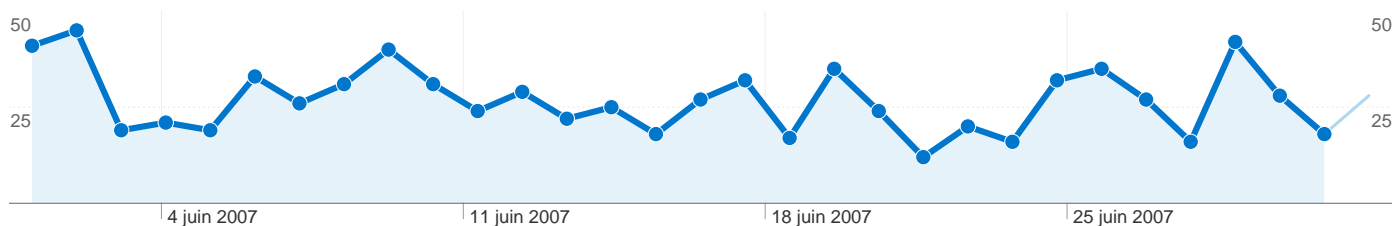

 **613** Visites

 **273** Visiteurs uniques absolus

 **805** Pages vues

 **1,31** Nombre moyen de pages vues

 **00:01:22** Temps passé sur le site

 **78,47 %** Taux de rebond

 **35,89 %** Nouvelles visites

Profil technique

Mots clés	Visites	Visites (en %)
chat airsoft	74	84,09 %
vendée airsoft	3	3,41 %
vendee airsoft	3	3,41 %
airsoft en vendée	2	2,27 %
airsoft news	1	1,14 %

613 visites, provenant de 4 continent(s).

Fréquentation du site

Continent	Visites	Pages par visite	Temps moyen passé sur le site	Nouvelles visites (en %)	Taux de rebond
Europe	582	1,31	00:01:25	32,47 %	78,69 %
Asia	28	1,39	00:00:21	100,00 %	75,00 %
Americas	2	1,50	00:00:17	100,00 %	50,00 %
Africa	1	1,00	00:00:00	100,00 %	100,00 %

De 1 à 4 sur 4

Les pages de ce site ont été consultées 805 fois au total.

 805 Pages vues

 613 Consultations uniques

 78,47 % Taux de rebond

Pages les plus consultées

Pages	Pages vues	Pages vues (en %)
/accueil.php	805	100,00 %