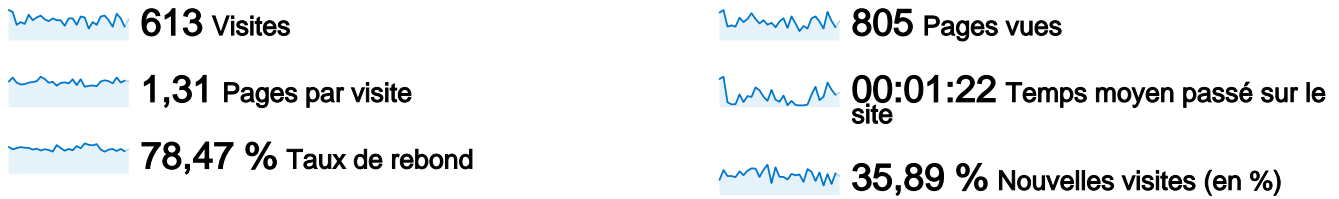

Fréquentation du site

Vue d'ensemble des visiteurs

Synthèse géographique world

Vue d'ensemble des sources de trafic

Vue d'ensemble du contenu

Pages	Pages vues	Pages vues (en %)
/accueil.php	805	100,00 %

273 internautes ont visité ce site.

 **613** Visites

 **273** Visiteurs uniques absolus

 **805** Pages vues

 **1,31** Nombre moyen de pages vues

 **00:01:22** Temps passé sur le site

 **78,47 %** Taux de rebond

 **35,89 %** Nouvelles visites

Profil technique

L'ensemble des sources de trafic a généré 613 visites au total.

 **82,06 %** Accès directs

 **3,59 %** Sites référents

 **14,36 %** Moteurs de recherche

Principales sources de trafic

Sources	Visites	Visites (en %)
(direct) ((none))	503	82,06 %
google (organic)	88	14,36 %
forum.bestofchat.com	11	1,79 %
spas44.forumactif.com	10	1,63 %
fr.f279.mail.yahoo.com	1	0,16 %