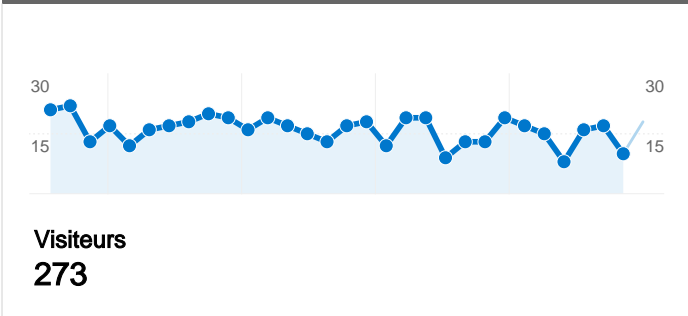

Fréquentation du site

Vue d'ensemble des visiteurs

Synthèse géographique world

Vue d'ensemble des sources de trafic

Vue d'ensemble du contenu

Pages	Pages vues	Pages vues (en %)
/accueil.php	805	100,00 %

273 internautes ont visité ce site.

 **613** Visites

 **273** Visiteurs uniques absolus

 **805** Pages vues

 **1,31** Nombre moyen de pages vues

 **00:01:22** Temps passé sur le site

 **78,47 %** Taux de rebond

 **35,89 %** Nouvelles visites

Profil technique

L'ensemble des sources de trafic a généré 613 visites au total.

 **82,06 %** Accès directs

 **3,59 %** Sites référents

 **14,36 %** Moteurs de recherche

Principales sources de trafic

Sources	Visites	Visites (en %)
(direct) ((none))	503	82,06 %
google (organic)	88	14,36 %
forum.bestofchat.com	11	1,79 %
spas44.forumactif.com	10	1,63 %
fr.f279.mail.yahoo.com	1	0,16 %

De 1 à 4 sur 4

Les pages de ce site ont été consultées 805 fois au total.

 805 Pages vues

 613 Consultations uniques

 78,47 % Taux de rebond

Pages les plus consultées

Pages	Pages vues	Pages vues (en %)
/accueil.php	805	100,00 %