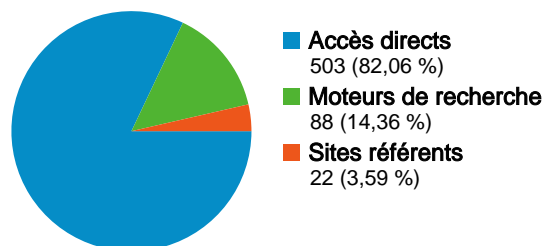

Navigateur	Visites	Visites (en %)	Vitesse de connexion	Visites	Visites (en %)
Internet Explorer	417	68,03 %	DSL	466	76,02 %
Firefox	159	25,94 %	Unknown	120	19,58 %
Mozilla	31	5,06 %	Dialup	11	1,79 %
Safari	3	0,49 %	Cable	9	1,47 %
Opera	2	0,33 %	T1	7	1,14 %

L'ensemble des sources de trafic a généré 613 visites au total.

 **82,06 %** Accès directs

 **3,59 %** Sites référents

 **14,36 %** Moteurs de recherche

Principales sources de trafic

Sources	Visites	Visites (en %)
(direct) ((none))	503	82,06 %
google (organic)	88	14,36 %
forum.bestofchat.com	11	1,79 %
spas44.forumactif.com	10	1,63 %
fr.f279.mail.yahoo.com	1	0,16 %