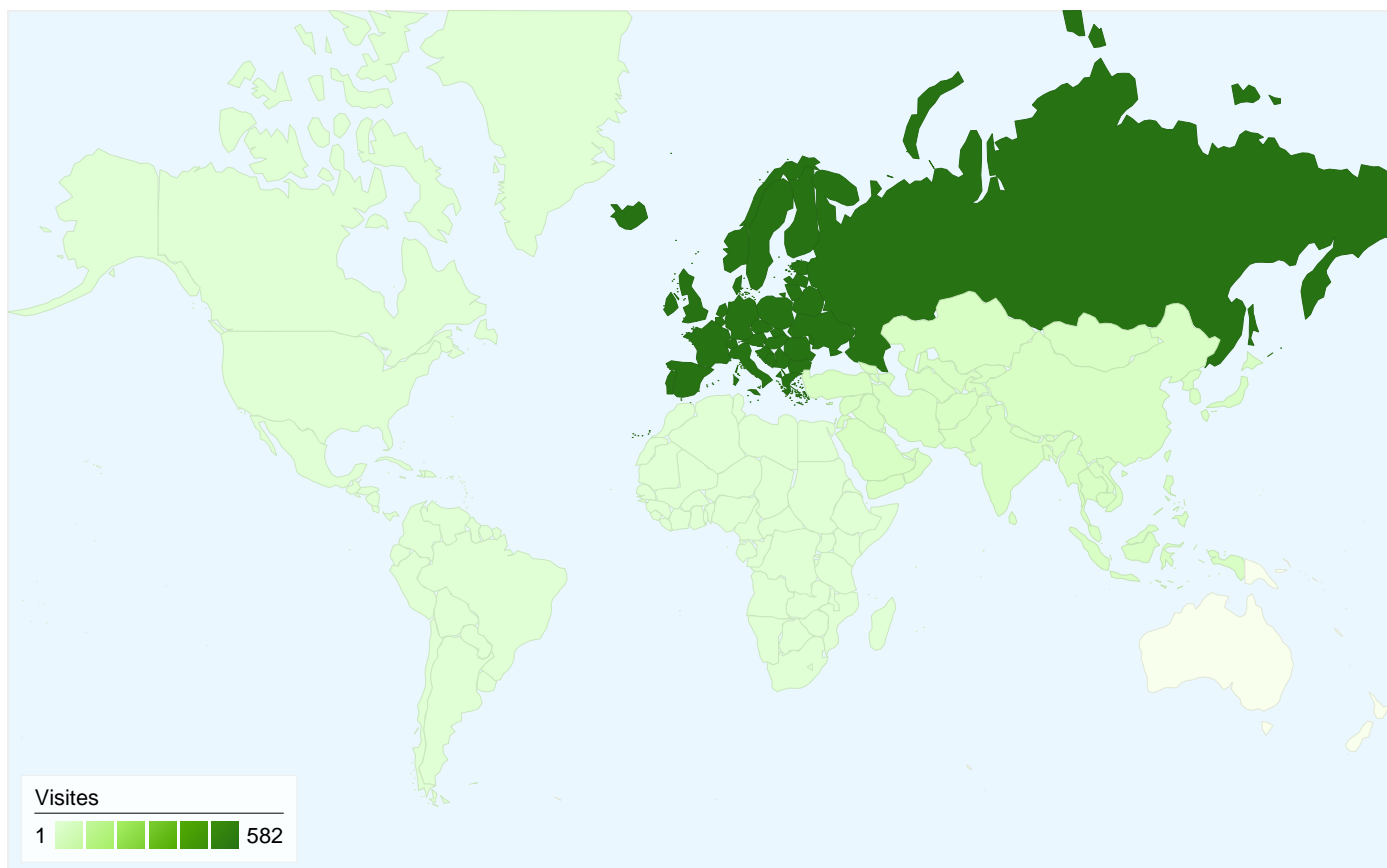

613 visites, provenant de 4 continent(s).

Fréquentation du site

Continent	Visites	Pages par visite	Temps moyen passé sur le site	Nouvelles visites (en %)	Taux de rebond
Europe	582	1,31	00:01:25	32,47 %	78,69 %
Asia	28	1,39	00:00:21	100,00 %	75,00 %
Americas	2	1,50	00:00:17	100,00 %	50,00 %
Africa	1	1,00	00:00:00	100,00 %	100,00 %

De 1 à 4 sur 4