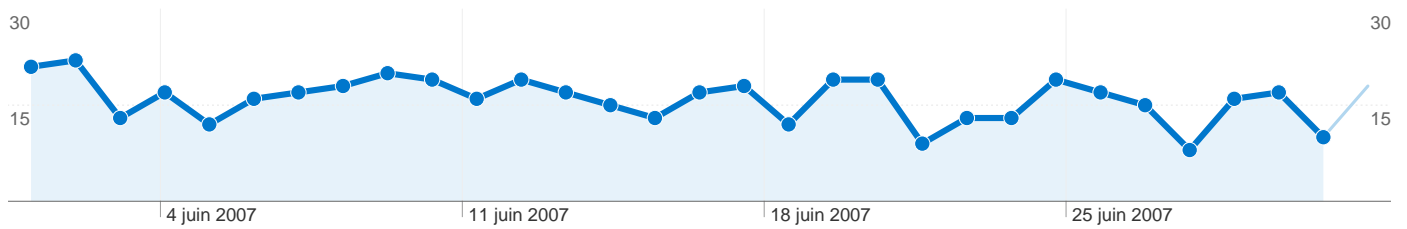

Fréquentation du site

Vue d'ensemble des visiteurs

Synthèse géographique world

Vue d'ensemble des sources de trafic

Vue d'ensemble du contenu

Pages	Pages vues	Pages vues (en %)
/accueil.php	805	100,00 %

273 internautes ont visité ce site.

 **613** Visites

 **273** Visiteurs uniques absolus

 **805** Pages vues

 **1,31** Nombre moyen de pages vues

 **00:01:22** Temps passé sur le site

 **78,47 %** Taux de rebond

 **35,89 %** Nouvelles visites

Profil technique

Continent	Visites	Pages par visite	Temps moyen passé sur le site	Nouvelles visites (en %)	Taux de rebond
Europe	582	1,31	00:01:25	32,47 %	78,69 %
Asia	28	1,39	00:00:21	100,00 %	75,00 %
Americas	2	1,50	00:00:17	100,00 %	50,00 %
Africa	1	1,00	00:00:00	100,00 %	100,00 %

De 1 à 4 sur 4

Les pages de ce site ont été consultées 805 fois au total.

 805 Pages vues

 613 Consultations uniques

 78,47 % Taux de rebond

Pages les plus consultées

Pages	Pages vues	Pages vues (en %)
/accueil.php	805	100,00 %