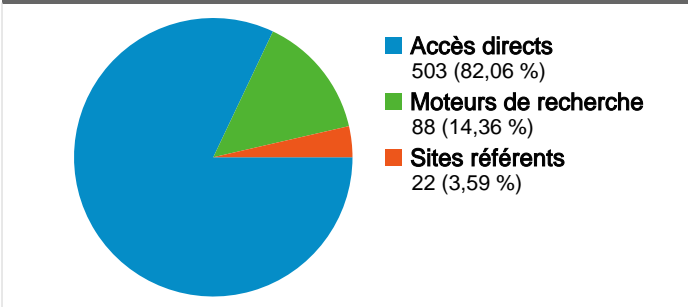

Fréquentation du site

Vue d'ensemble des visiteurs

Synthèse géographique world

Vue d'ensemble des sources de trafic

Vue d'ensemble du contenu

Pages	Pages vues	Pages vues (en %)
/accueil.php	805	100,00 %

273 internautes ont visité ce site.

 **613** Visites

 **273** Visiteurs uniques absolus

 **805** Pages vues

 **1,31** Nombre moyen de pages vues

 **00:01:22** Temps passé sur le site

 **78,47 %** Taux de rebond

 **35,89 %** Nouvelles visites

Profil technique

L'ensemble des sources de trafic a généré 613 visites au total.

 **82,06 %** Accès directs

 **3,59 %** Sites référents

 **14,36 %** Moteurs de recherche

Principales sources de trafic

Sources	Visites	Visites (en %)
(direct) ((none))	503	82,06 %
google (organic)	88	14,36 %
forum.bestofchat.com	11	1,79 %
spas44.forumactif.com	10	1,63 %
fr.f279.mail.yahoo.com	1	0,16 %

De 1 à 4 sur 4

Les pages de ce site ont été consultées 805 fois au total.

 805 Pages vues

 613 Consultations uniques

 78,47 % Taux de rebond

Pages les plus consultées

Pages	Pages vues	Pages vues (en %)
/accueil.php	805	100,00 %