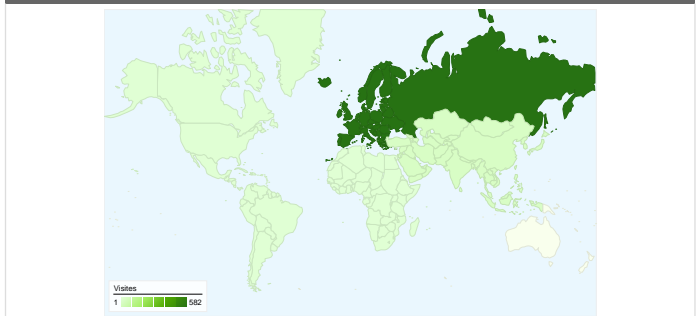

Fréquentation du site

Vue d'ensemble des visiteurs

Synthèse géographique world

Vue d'ensemble des sources de trafic

Vue d'ensemble du contenu

Pages	Pages vues	Pages vues (en %)
/accueil.php	805	100,00 %

273 internautes ont visité ce site.

 **613** Visites

 **273** Visiteurs uniques absolus

 **805** Pages vues

 **1,31** Nombre moyen de pages vues

 **00:01:22** Temps passé sur le site

 **78,47 %** Taux de rebond

 **35,89 %** Nouvelles visites

Profil technique

L'ensemble des sources de trafic a généré 613 visites au total.

 **82,06 %** Accès directs

 **3,59 %** Sites référents

 **14,36 %** Moteurs de recherche

Principales sources de trafic

Sources	Visites	Visites (en %)
(direct) ((none))	503	82,06 %
google (organic)	88	14,36 %
forum.bestofchat.com	11	1,79 %
spas44.forumactif.com	10	1,63 %
fr.f279.mail.yahoo.com	1	0,16 %

Continent	Visites	Pages par visite	Temps moyen passé sur le site	Nouvelles visites (en %)	Taux de rebond
Europe	582	1,31	00:01:25	32,47 %	78,69 %
Asia	28	1,39	00:00:21	100,00 %	75,00 %
Americas	2	1,50	00:00:17	100,00 %	50,00 %
Africa	1	1,00	00:00:00	100,00 %	100,00 %