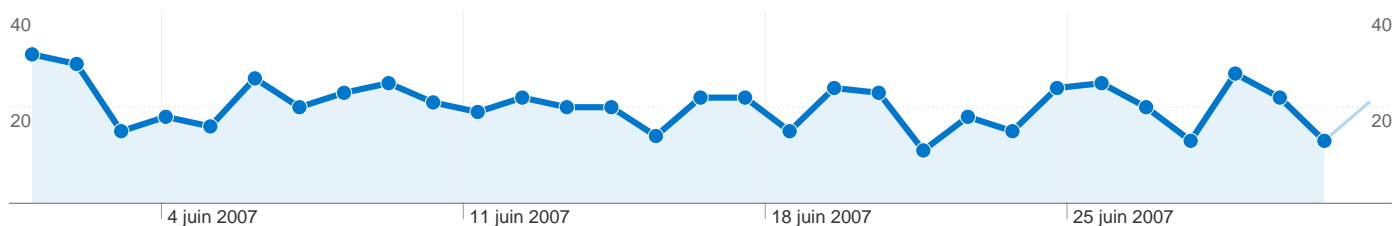

Fréquentation du site

Vue d'ensemble des visiteurs

Synthèse géographique world

Vue d'ensemble des sources de trafic

Vue d'ensemble du contenu

Pages	Pages vues	Pages vues (en %)
/accueil.php	805	100,00 %

273 internautes ont visité ce site.

 **613** Visites

 **273** Visiteurs uniques absolus

 **805** Pages vues

 **1,31** Nombre moyen de pages vues

 **00:01:22** Temps passé sur le site

 **78,47 %** Taux de rebond

 **35,89 %** Nouvelles visites

Profil technique

L'ensemble des sources de trafic a généré 613 visites au total.

 **82,06 %** Accès directs

 **3,59 %** Sites référents

 **14,36 %** Moteurs de recherche

Principales sources de trafic

Sources	Visites	Visites (en %)
(direct) ((none))	503	82,06 %
google (organic)	88	14,36 %
forum.bestofchat.com	11	1,79 %
spas44.forumactif.com	10	1,63 %
fr.f279.mail.yahoo.com	1	0,16 %

De 1 à 4 sur 4

Les pages de ce site ont été consultées 805 fois au total.

 805 Pages vues

 613 Consultations uniques

 78,47 % Taux de rebond

Pages les plus consultées

Pages	Pages vues	Pages vues (en %)
/accueil.php	805	100,00 %